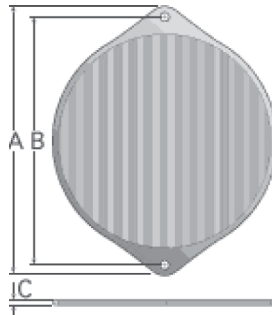

FAN GUARDS

www.ystechusa.com

Push On Guard

Aluminum 2

Aluminum 1

FAN GUARDS

GUARD PART NUMBER	SIZE	FRAME SIZE
AF25	25mm	025
AF40	40mm	040
AF50	50mm	050
AF60	60mm	060
AF80	80mm	080
AF92	92mm	092
AF120	120mm	120
AF127	127mm	127
AF162	162mm	162
AF254	254mm	254